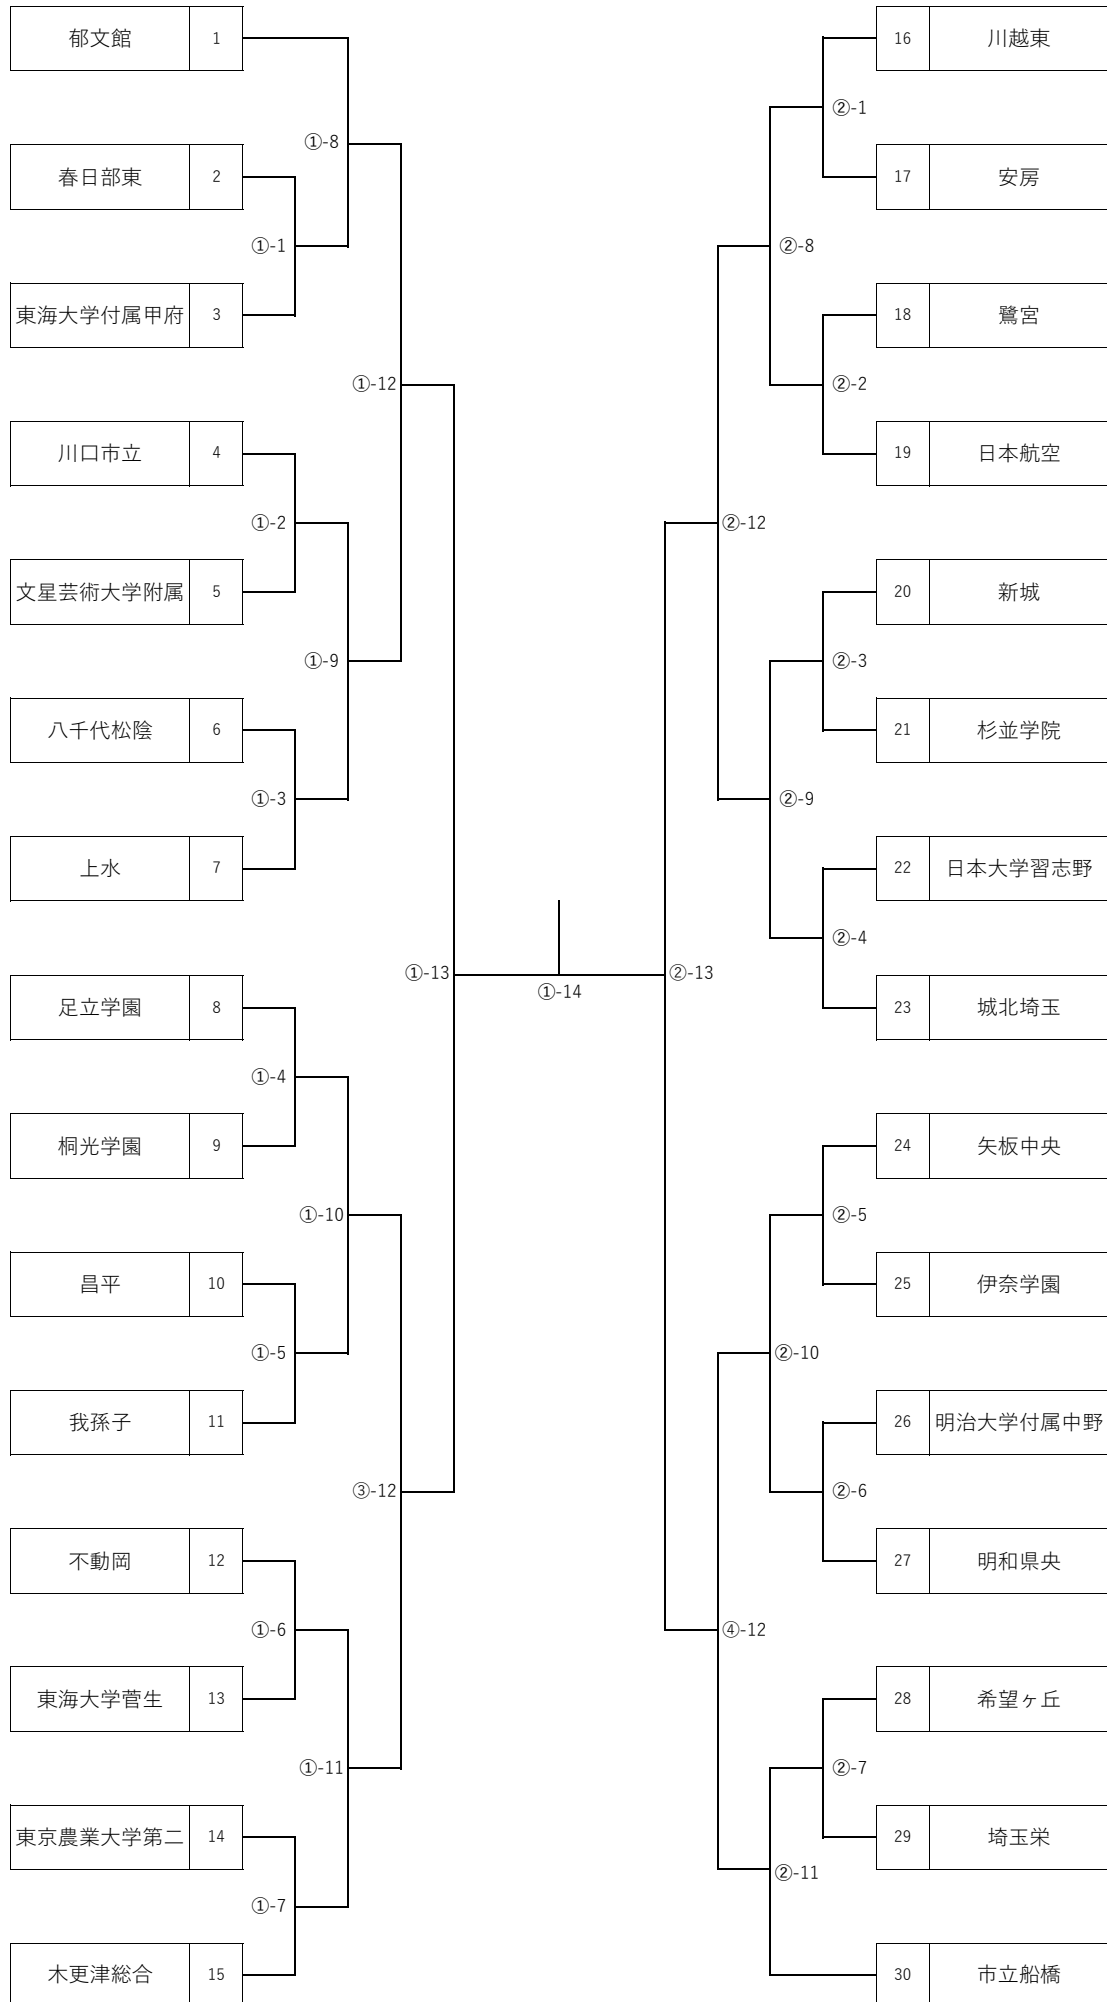

# 男子の部トーナメント表