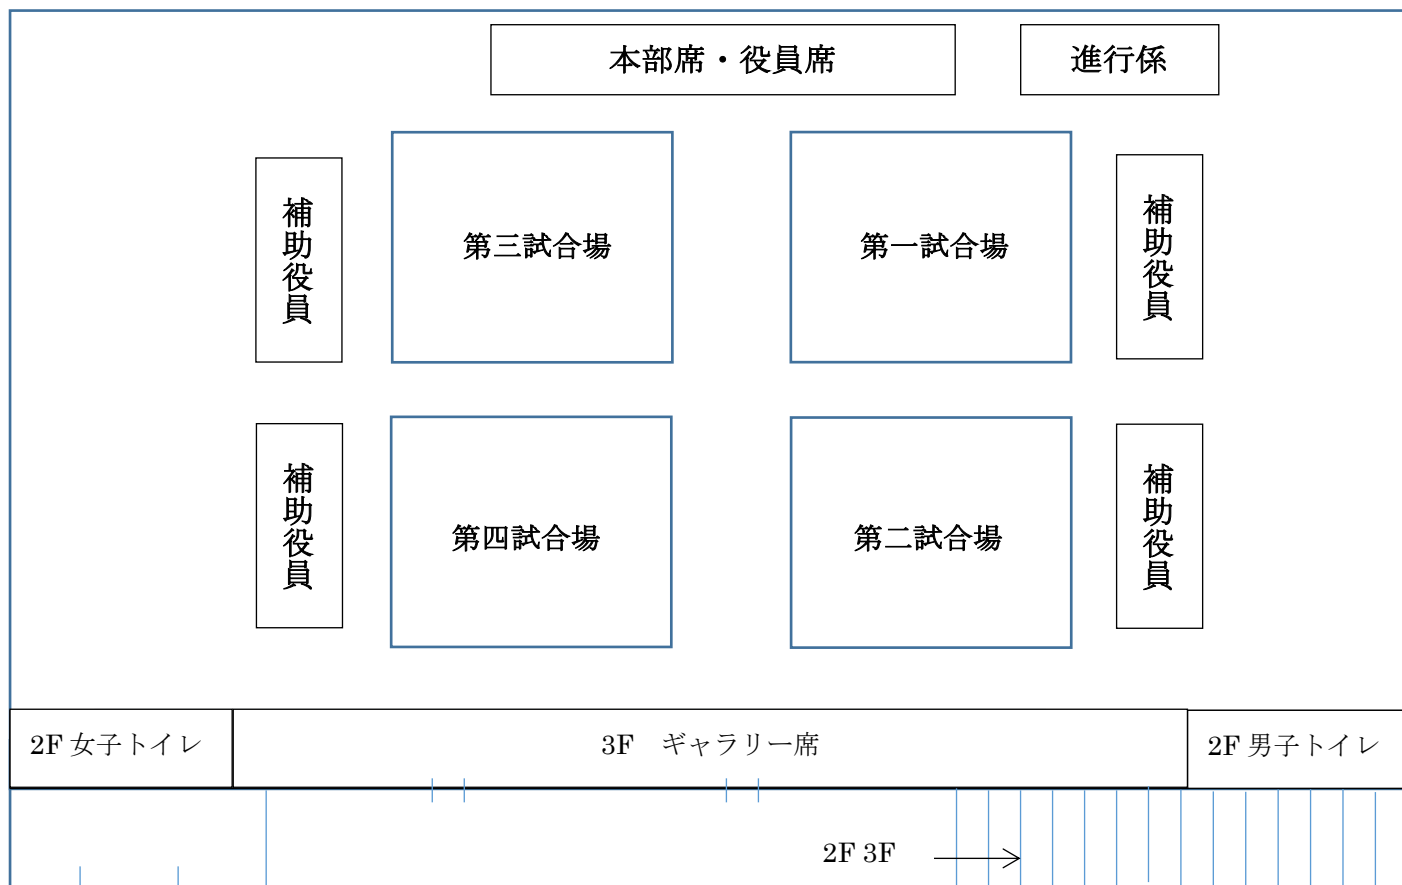

第九回武蔵大学剣道部杯高校生剣道錬成大会

会場略図

出入口

※男子更衣室は三号館 3101,3102,3103 教室、女子更衣室は三号館 3123,3124,3125 教室となります。