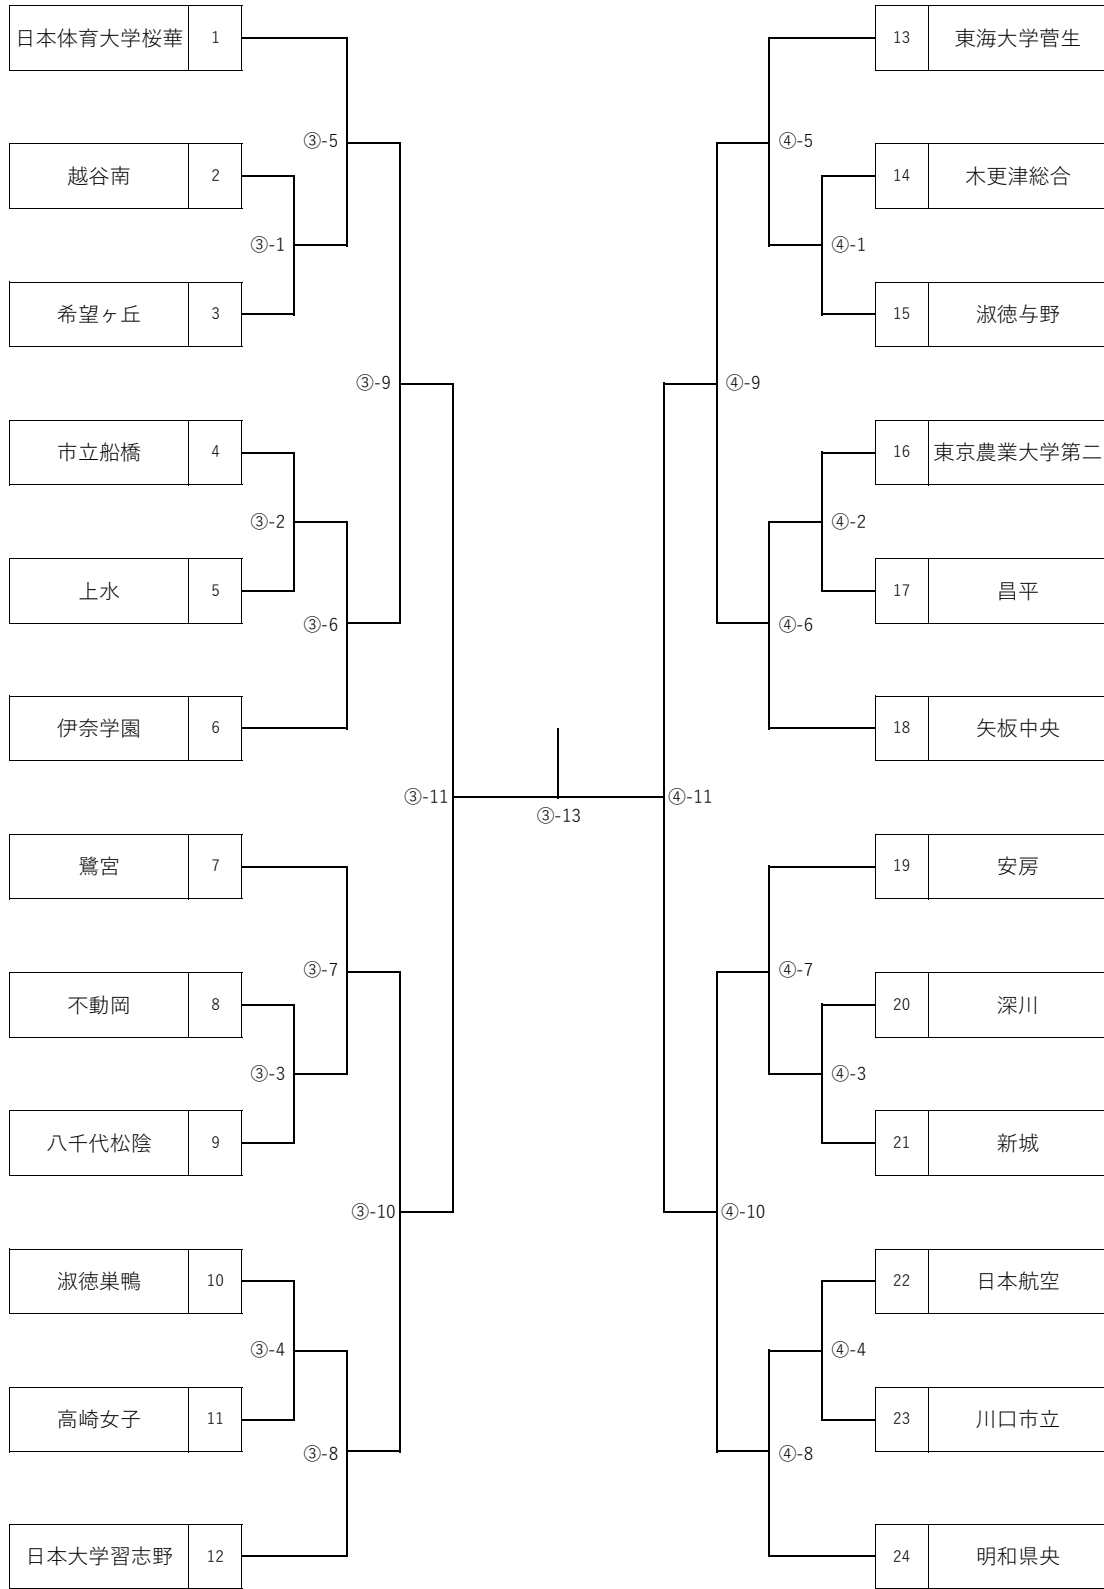

女子の部トーナメント表